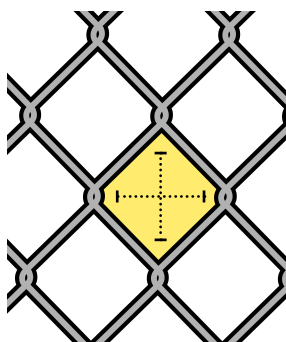

SIMPLE TORSION

GRILLAGE ROULEAU

Description

Grillage simple torsion, galvanisé CLASSE A/C, plastifié sur galva C vert/ gris/ blanc, duralinox ZINC/ALU, idéal pour la **clôture de propriétés, parcs, jardins, site industriels et terrains de sports.**

Livraison rouleau non-compacté pour faciliter le déroulage lors de la pose.

Poteaux compatibles

PIQUET T • POTEAU ROND

Secteurs d'application

Agricole

Industriel

Sport & Loisirs

Résidentiel

Sécurité

DONNÉES TECHNIQUES Simple Torsion

Caractéristiques

Maille en losange
50x50 mm

Hauteurs : 1,00 - 1,20 - 1,50 - 1,75 - 2,00 m

Sur demande : 0,50 - 0,80 et entre 2 et 4 m

Longueur rouleau : 25 m

Sauf galvanisé et duralinox fil Ø 3,9 mm : 12,50 m