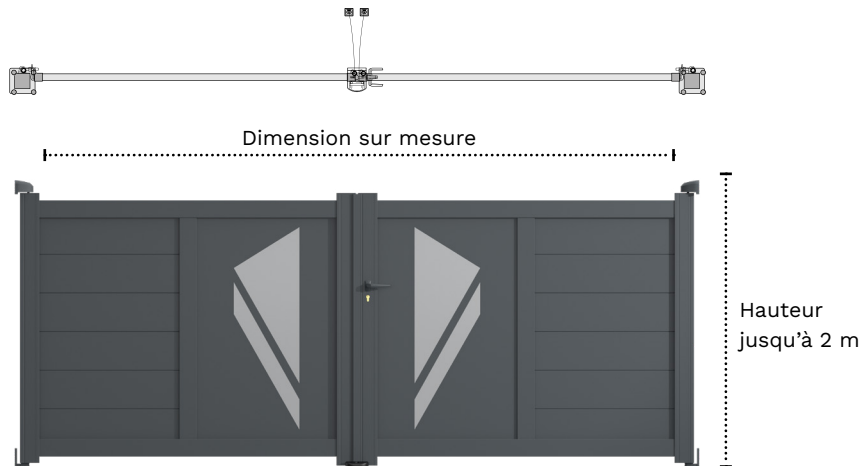

Structure en aluminium qui garantit une haute protection contre la corrosion et les intempéries

Déclinaisons

Plusieurs déclinaisons possibles :

- Coulissant
- Portillon

DONNÉES TECHNIQUES Double Vantaux Aluminium

Caractéristiques

Modèle Pribor
Double vantaux

Options

- + Motorisation
- + Renfort pour motorisation sur traverse horizontale ou intermédiaire
- + Poteaux 100x100 ou 150x150 mm à visser ou à sceller
- + Cache vue latérale
- + Verrou de sol, sabot de sol
- + Autre coloris sur demande