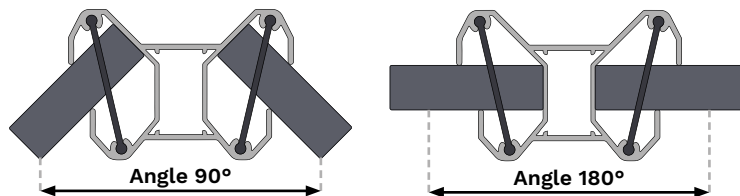

Caractéristiques

Poteau aluminium

Poteau innovant s'adaptant à tous les angles entre 90° et 180°

Renfort obligatoire à partir de 1,2 m de haut

Cheville de fixation des platines sur support maçonné **diamètre M10 conseillé**

Sur demande : Possibilité de composer cette clôture avec **des lames 150 Alu et 150 WPC**

- 1 Hauteur : jusqu'à 2,13 m
- 2 Lames : 200 mm x 20 mm x 1780 mm ou 150 mm x 20 mm x 1780 mm
- 3 Poteau : 105 mm (vue de face) x 70 mm avec bouchon et cache vis
- 4 Entraxe des poteaux : 1,81 m