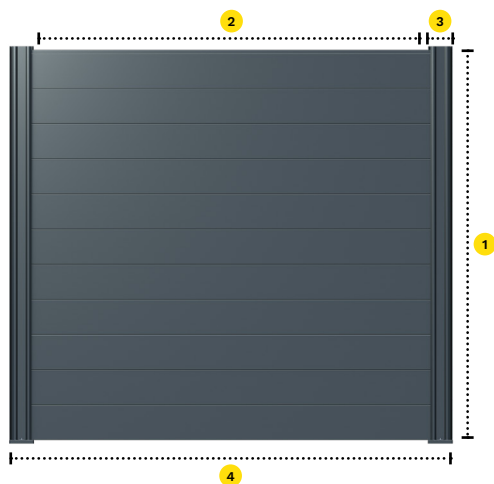

Caractéristiques

Poteau aluminium

Poteau innovant s'adaptant à tous les angles entre 90° et 180°

Renfort obligatoire à partir de 1,2 m de haut

Cheville de fixation des platines sur support maçonné **diamètre M10 conseillé**

Sur demande : Possibilité de composer cette clôture avec **des lames 150 Alu et 150 WPC**

- 1 Hauteur : jusqu'à 2,13 m
- 2 Lames : 200 mm x 20 mm x 1780 mm ou 150 mm x 20 mm x 1780 mm
- 3 Poteau : 105 mm (vue de face) x 70 mm avec bouchon et cache vis
- 4 Entraxe des poteaux : 1,81 m