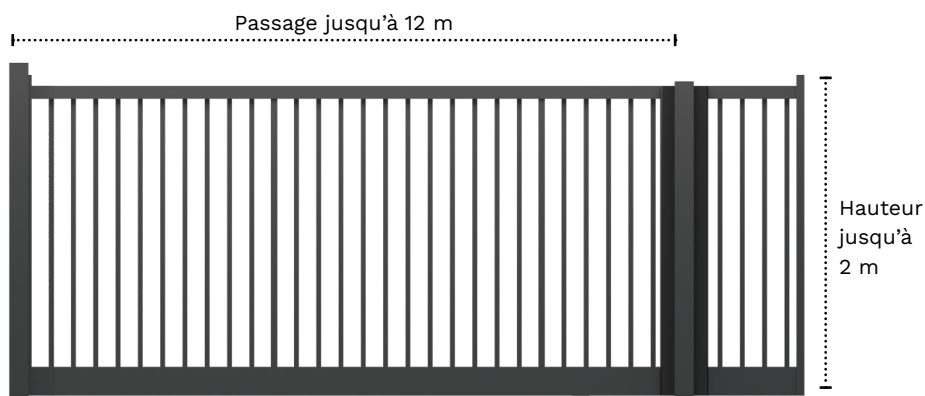

COULISSANT TT

PORTAIL BARREAUDÉ

Description

Portail coulissant, à sceller ou sur platine, barreaudage en tubes carrés.

Pour **le passage de tout type de véhicules.**

Norme CE **EN-13241-1**

Acier galvanisé Z275 **norme EN-1305**

Sécurité

VRD

DONNÉES TECHNIQUES Couissant TT

Caractéristiques

- Thermolaquage
- Version manuelle ou motorisée
- 1 poteau (pile) de guidage + 1 poteau (pile) de réception
- Trappes de visite
- Procédé de fabrication contrôlé, durabilité testée