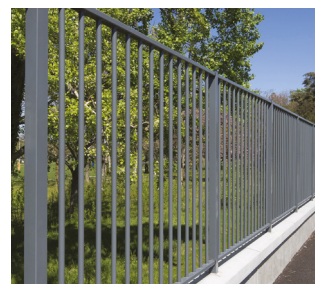

DONNÉES TECHNIQUES Couissant TT

Caractéristiques

- Thermolaquage
- Version manuelle ou motorisée
- 1 poteau (pile) de guidage + 1 poteau (pile) de réception
- Trappes de visite
- Procédé de fabrication contrôlé, durabilité testée

Options

- ⊕ Serrure et gâche **Locinox**
- ⊕ Pile à sceller ou sur platine : 200x200x10 mm
- ⊕ Lisse défensive, bavolet
- ⊕ Double pile guide et réception 120x120x3 mm
- ⊕ Remplissage tôle pleine, perforée, découpe laser, panneau rigide, barreau Ø 25 mm
- ⊕ Finition **galva**
- ⊕ Préparation à la **motorisation avec crémaillère montée**
- ⊕ **Motorisation**
- ⊕ **Serrure spécifique** (pompiers, centre ouvrant)
- ⊕ **Poteaux coffre** avec armoire moteur verrouillable

PORTAIL COULISSANT TT

Hauteur (m)	1,00 - 1,25 - 1,50 - 1,75 - 2,00		
Passage (m)	4 à 8	9 à 11	à partir de 12
Poteau de guide	120x120x3	120x120x3	120x120x3
Poteau de réception	120x120x3	120x120x3	120x120x3
Lisse haute	80x80x2	80x80x2	100x100x3
Lisse basse	180x80x3	200x100x3	200x100x3
Barreaux	30x20x1,5	30x20x1,5	30x20x1,5
Montants	100x50x2	120x60x2	120x60x2
Renforts	60x40x2	60x40x2	60x40x2
Roues	Ø 120 ARC	Ø 120 ARC (4 unités)	Ø 120 ARC (4 unités)
Platine olive	220x110	280x120	320x120
U de réception	pour montant de 100	pour montant de 120	pour montant de 120
Rail omega	R20	R20	R20

Autres dimensions sur demande

Autres produits de la gamme TT

CLÔTURE