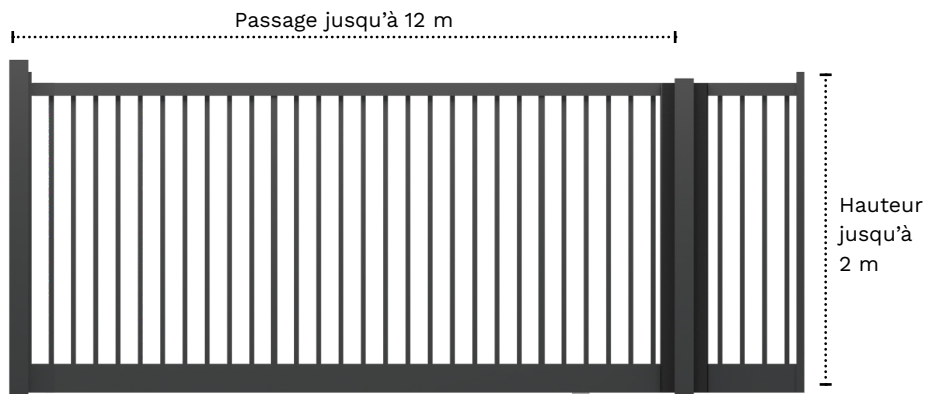

COULISSANT TS

PORTAIL BARREAUDÉ

Description

Portail coulissant, à sceller ou sur platine, barreaudage en tubes carrés.

Pour **le passage de tout type de véhicules.**

Norme CE **EN-13241-1**

Acier galvanisé Z275 **norme EN-1305**

Sécurité

VRD

DONNÉES TECHNIQUES Coulissant TS

Caractéristiques

- Thermolaquage
- Version manuelle ou motorisée
- 1 poteau (pile) de guidage + 1 poteau (pile) de réception
- Trappes de visite
- Procédé de fabrication contrôlé, durabilité testée