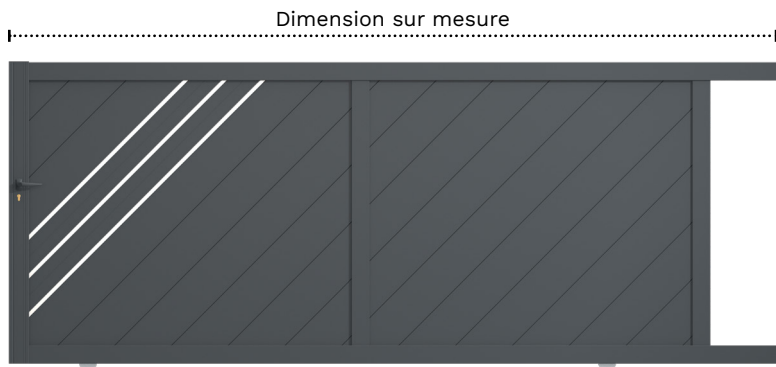

Résidentiel

DONNÉES TECHNIQUES Portail Coulissant Aluminium

Caractéristiques

Modèle Elios
Coulissant

- **Formes** : droit, chapeau de gendarme, concave ou convexe
- **Remplissage** : ajouré, semi-ajouré, plein, persienne, semi-persienne
- **Lames** : horizontales, verticales, fougères
- Insert Inox (selon modèle)
- Poignées, serrure et jeux de clé