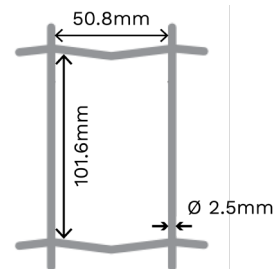

### FACILITÉ DE POSE

Livré sous forme de rouleau pour une installation facile et rapide.

## CARACTÉRISTIQUES TECHNIQUES

Dimension maille (mm)	Diamètre (mm)	Longueur (m)	Hauteur (m)
100 x 50	2,50	25	1
100 x 50	2,50	25	1,20
100 x 50	2,50	25	1,50
100 x 50	2,50	25	1,80
100 x 50	2,50	25	2