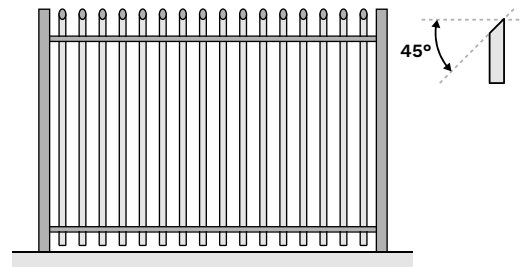

- S'adapte à tous les angles avec un poteau rond
- Possibilité d'effectuer une pose en redan

Déclinaisons

Plusieurs déclinaisons possibles :

- Autoportant
- Coulissant
- Pivotant double vantaux
- Portillon

BARREAUDAGE DÉPASSANT

FINITION BISEAUTÉE

Panneau : barreaux \varnothing 25 ou 25x25 mm, hauteur jusqu'à 2 m

Barreaudage : traversant ou en applique

Poteau standard : tube carré 60x60 mm ou rond \varnothing 60 mm